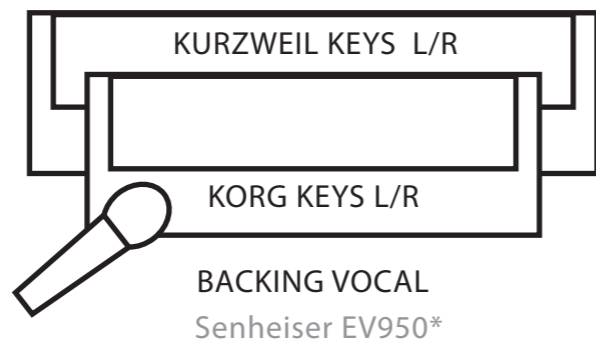

3x 230V Euro

1x 230V Euro

odposlech KLÁVESY

Milan Podroužek

Petr Haša

odposlech BICÍ

SPEAKER SIMULATOR Di
Phantom 48V

Richard Lukes

LEAD GUITAR

Eva Ventrubová

LEAD VOCAL
SHURE KSM8*

Petr Hloušek

LEAD VOCAL
Mic Shure Beta87C*

BASS GUITAR (5st)

XLR OUT

BASS AMP

2x 230V Euro

2x 230V Euro

odposlech RICHARD

odposlech EVA

odposlech PETR

* plexi i uvedené mikrofony vozíme s sebou

KABINET

JMÉNO