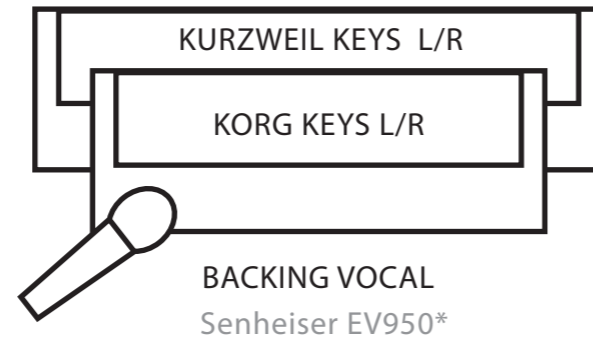

4x 230V Euro

odposlech MILAN

### Milan Podroužek

odposlech XLR (headphones)

2x 230V Euro