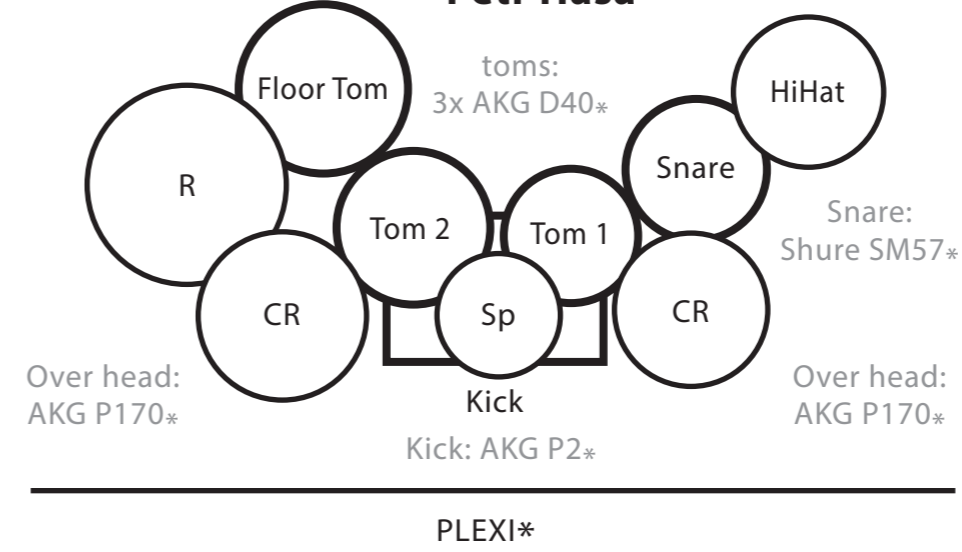

Petr Haša

XLR OUT