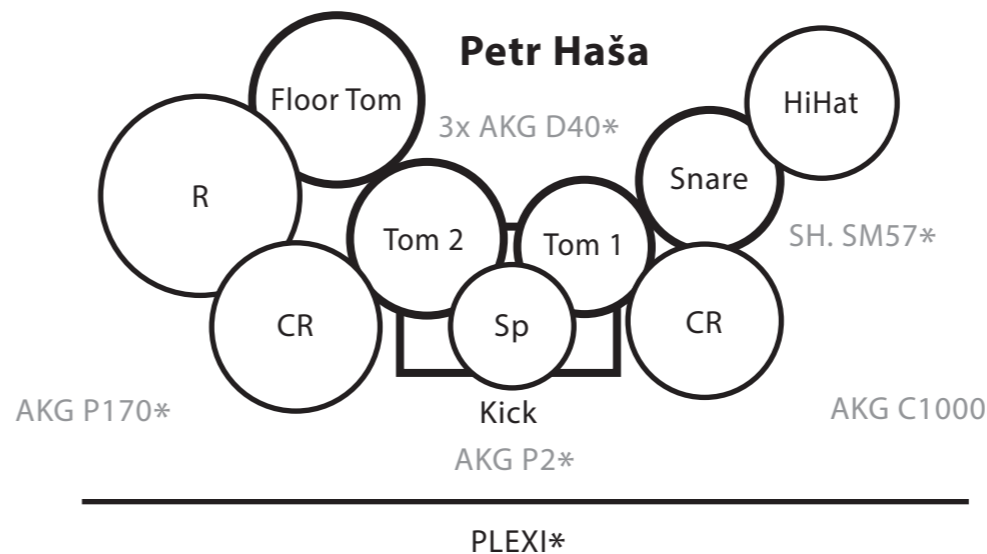

3x 230V Euro

odposlech KLÁVESY

Milan Podroužek

BACKING VOCAL
SHURE SE58

1x 230V Euro

odposlech BICÍ

XLR OUT

Richard Lukes

Petr Hloušek

XLR OUT

BASS AMP

2x 230V Euro

2x 230V Euro

odposlech RICHARD

odposlech PETR

* plexi i uvedené mikrofony vozíme s sebou

KABINET

JMÉNO

PETR HLOUŠEK
RICHARD LUKES
MILAN PODROUŽEK
PETR HAŠA

AMP / INSTR. OUT

BASS Guitar, Di OUT
LEAD Guitar, Di OUT
KEYBOARDS (2x stereo) Jack OUT 4x (L/R, L/R)
DRUMS, DRUM MIC SET*

VOCAL MIC

1x VOCAL PROCESOR XLR OUT
/
1x VOCAL PROCESOR XLR OUT
1x VOCAL PROCESOR XLR OUT