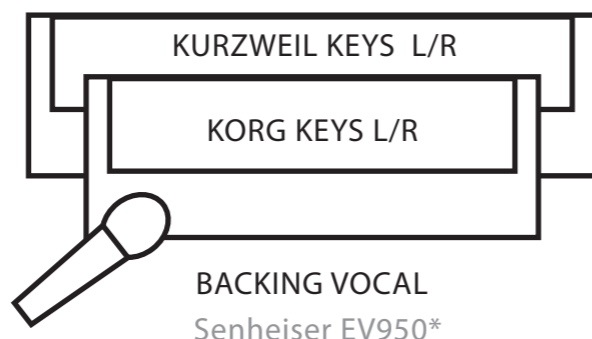

3x 230V Euro

odposlech KLÁVESY

Milan Podroužek

BACKING VOCAL
SHURE SE58

1x 230V Euro

odposlech BICÍ

XLR OUT

Richard Lukes

Petr Hloušek

XLR OUT

BASS AMP

2x 230V Euro

2x 230V Euro

odposlech RICHARD

odposlech PETR

* plexi i uvedené mikrofony vozíme s sebou