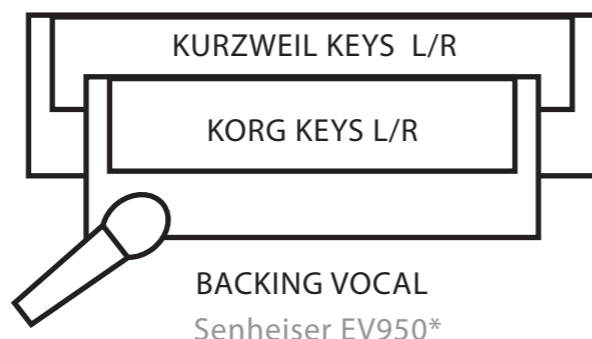

3x 230V Euro

odposlech KLÁVESY

Milan Podroužek