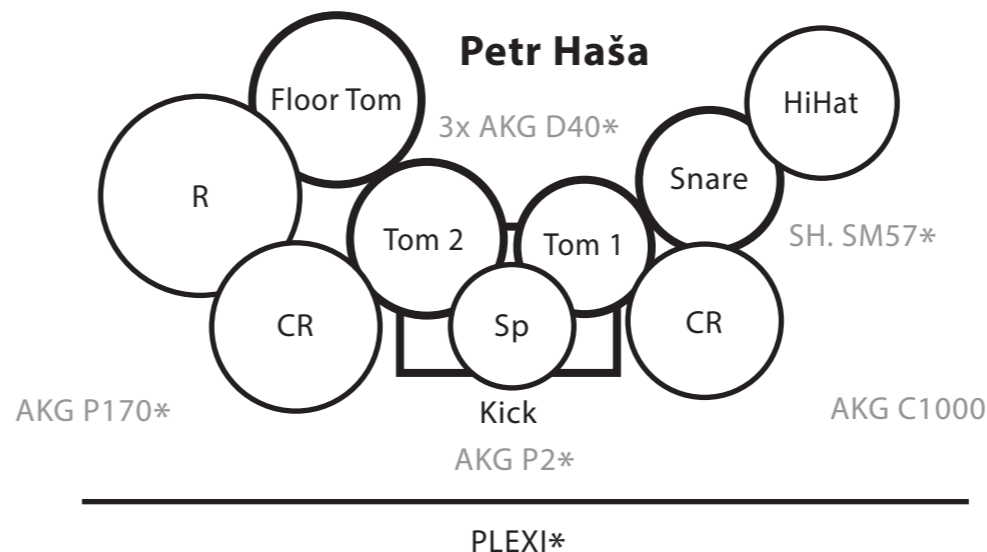

BACKING VOCAL
SHURE SE58

1x 230V Euro

odposlech BICÍ