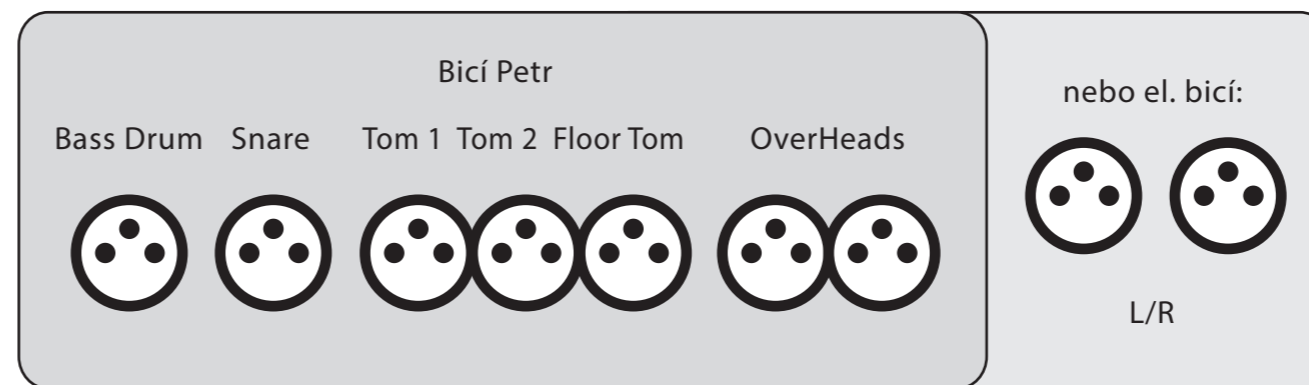

AKG P2* SH. SM57* 3 x AKG D40* AKG C1000, AKG P170* XLR out

odposlech 100W

4x240V Euro