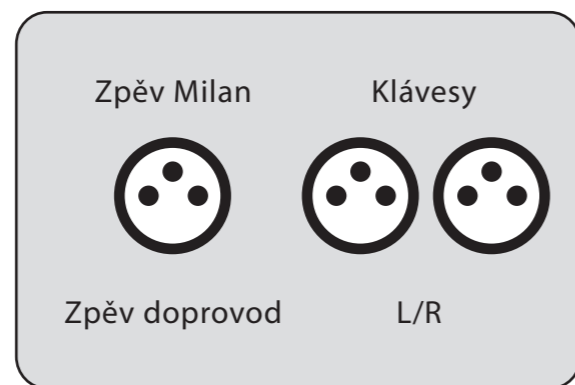

odposlech 200W

4x240V Euro

Shure SM58* XLR out

PLEXI*