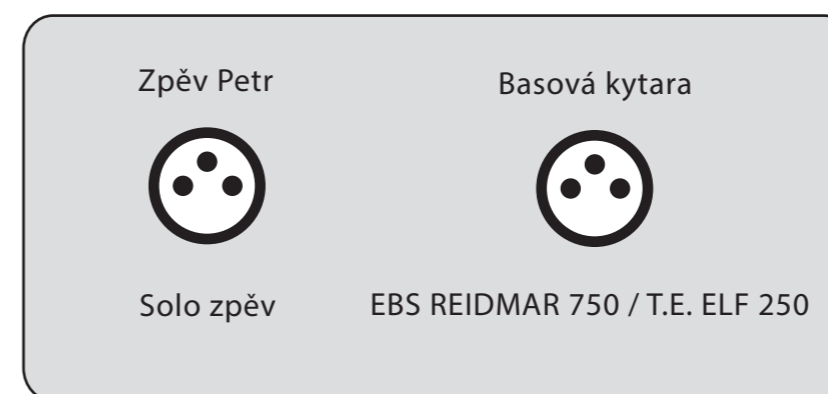

Mic Shure Beta87C* Phantom 48V

XLR out

Aktivní PA BOX 2000W + SUB 2000W

odposlech 100W

1x240V Euro

odposlech 100W

2x240V Euro

Aktivní PA BOX 2000W + SUB 2000W