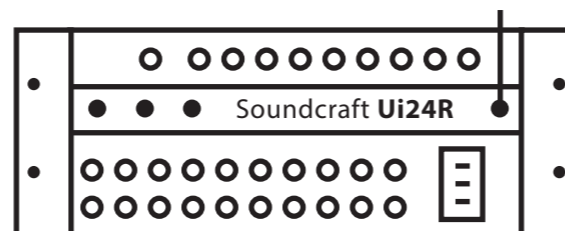

SHURE KSM8\*

Mic Shure Beta87C\* Phantom 48V

XLR out

Aktivní PA BOX 2000W + SUB 2000W

odposlech 100W

1x240V Euro

odposlech 100W

2x240V Euro

Aktivní PA BOX 2000W + SUB 2000W

Digitální mixpult Soundcraft Ui24R (Stagebox) 20/10 kanálů

## STAGE DIAGRAM

Oválná šedá pole označují požadavky na vstupy při hraní v klubech či na akcích s místním ozvučením. Celé schéma ukazuje sestavu s naším PA vybavením. Minimální velikost pódia 5m šířka, 3m hloubka.